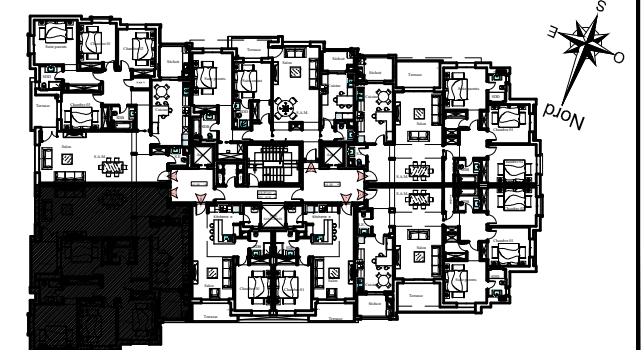

## RÉSIDENCE OPALIA

301 Avenue 14 Janvier 2011 Sidi Daoud - La Marsa

Appartement:	Type:	Niveau:
<b>B22</b>	<b>S+4</b>	<b>R+2</b>

### Tableau des Surfaces (m<sup>2</sup>)

Hall D'entrée y/c Plac.	10,23
Salon -SAM	36,22
Balcon	5,84
Cuisine	18,31
Séchoir	5,56
Réserve	1,55
Couloir	4,77
Salle d'eau	2,58
Hall Nuit	7,50
Suite parents y/c Placard	20,83
S.D.B. Parents	4,10
Chambre 1 y/c Placard	13,02
Chambre 2 y/c Placard	13,00
Chambre 3 y/c Placard	12,69
S.D.B.	4,13
<b>Total Habitable</b>	<b>160,33</b>
<b>Surface Utile</b>	<b>167,58</b>
<b>Surface Hors Œuvre</b>	<b>188,01</b>
<b>Surface Totale</b>	<b>210,97</b>