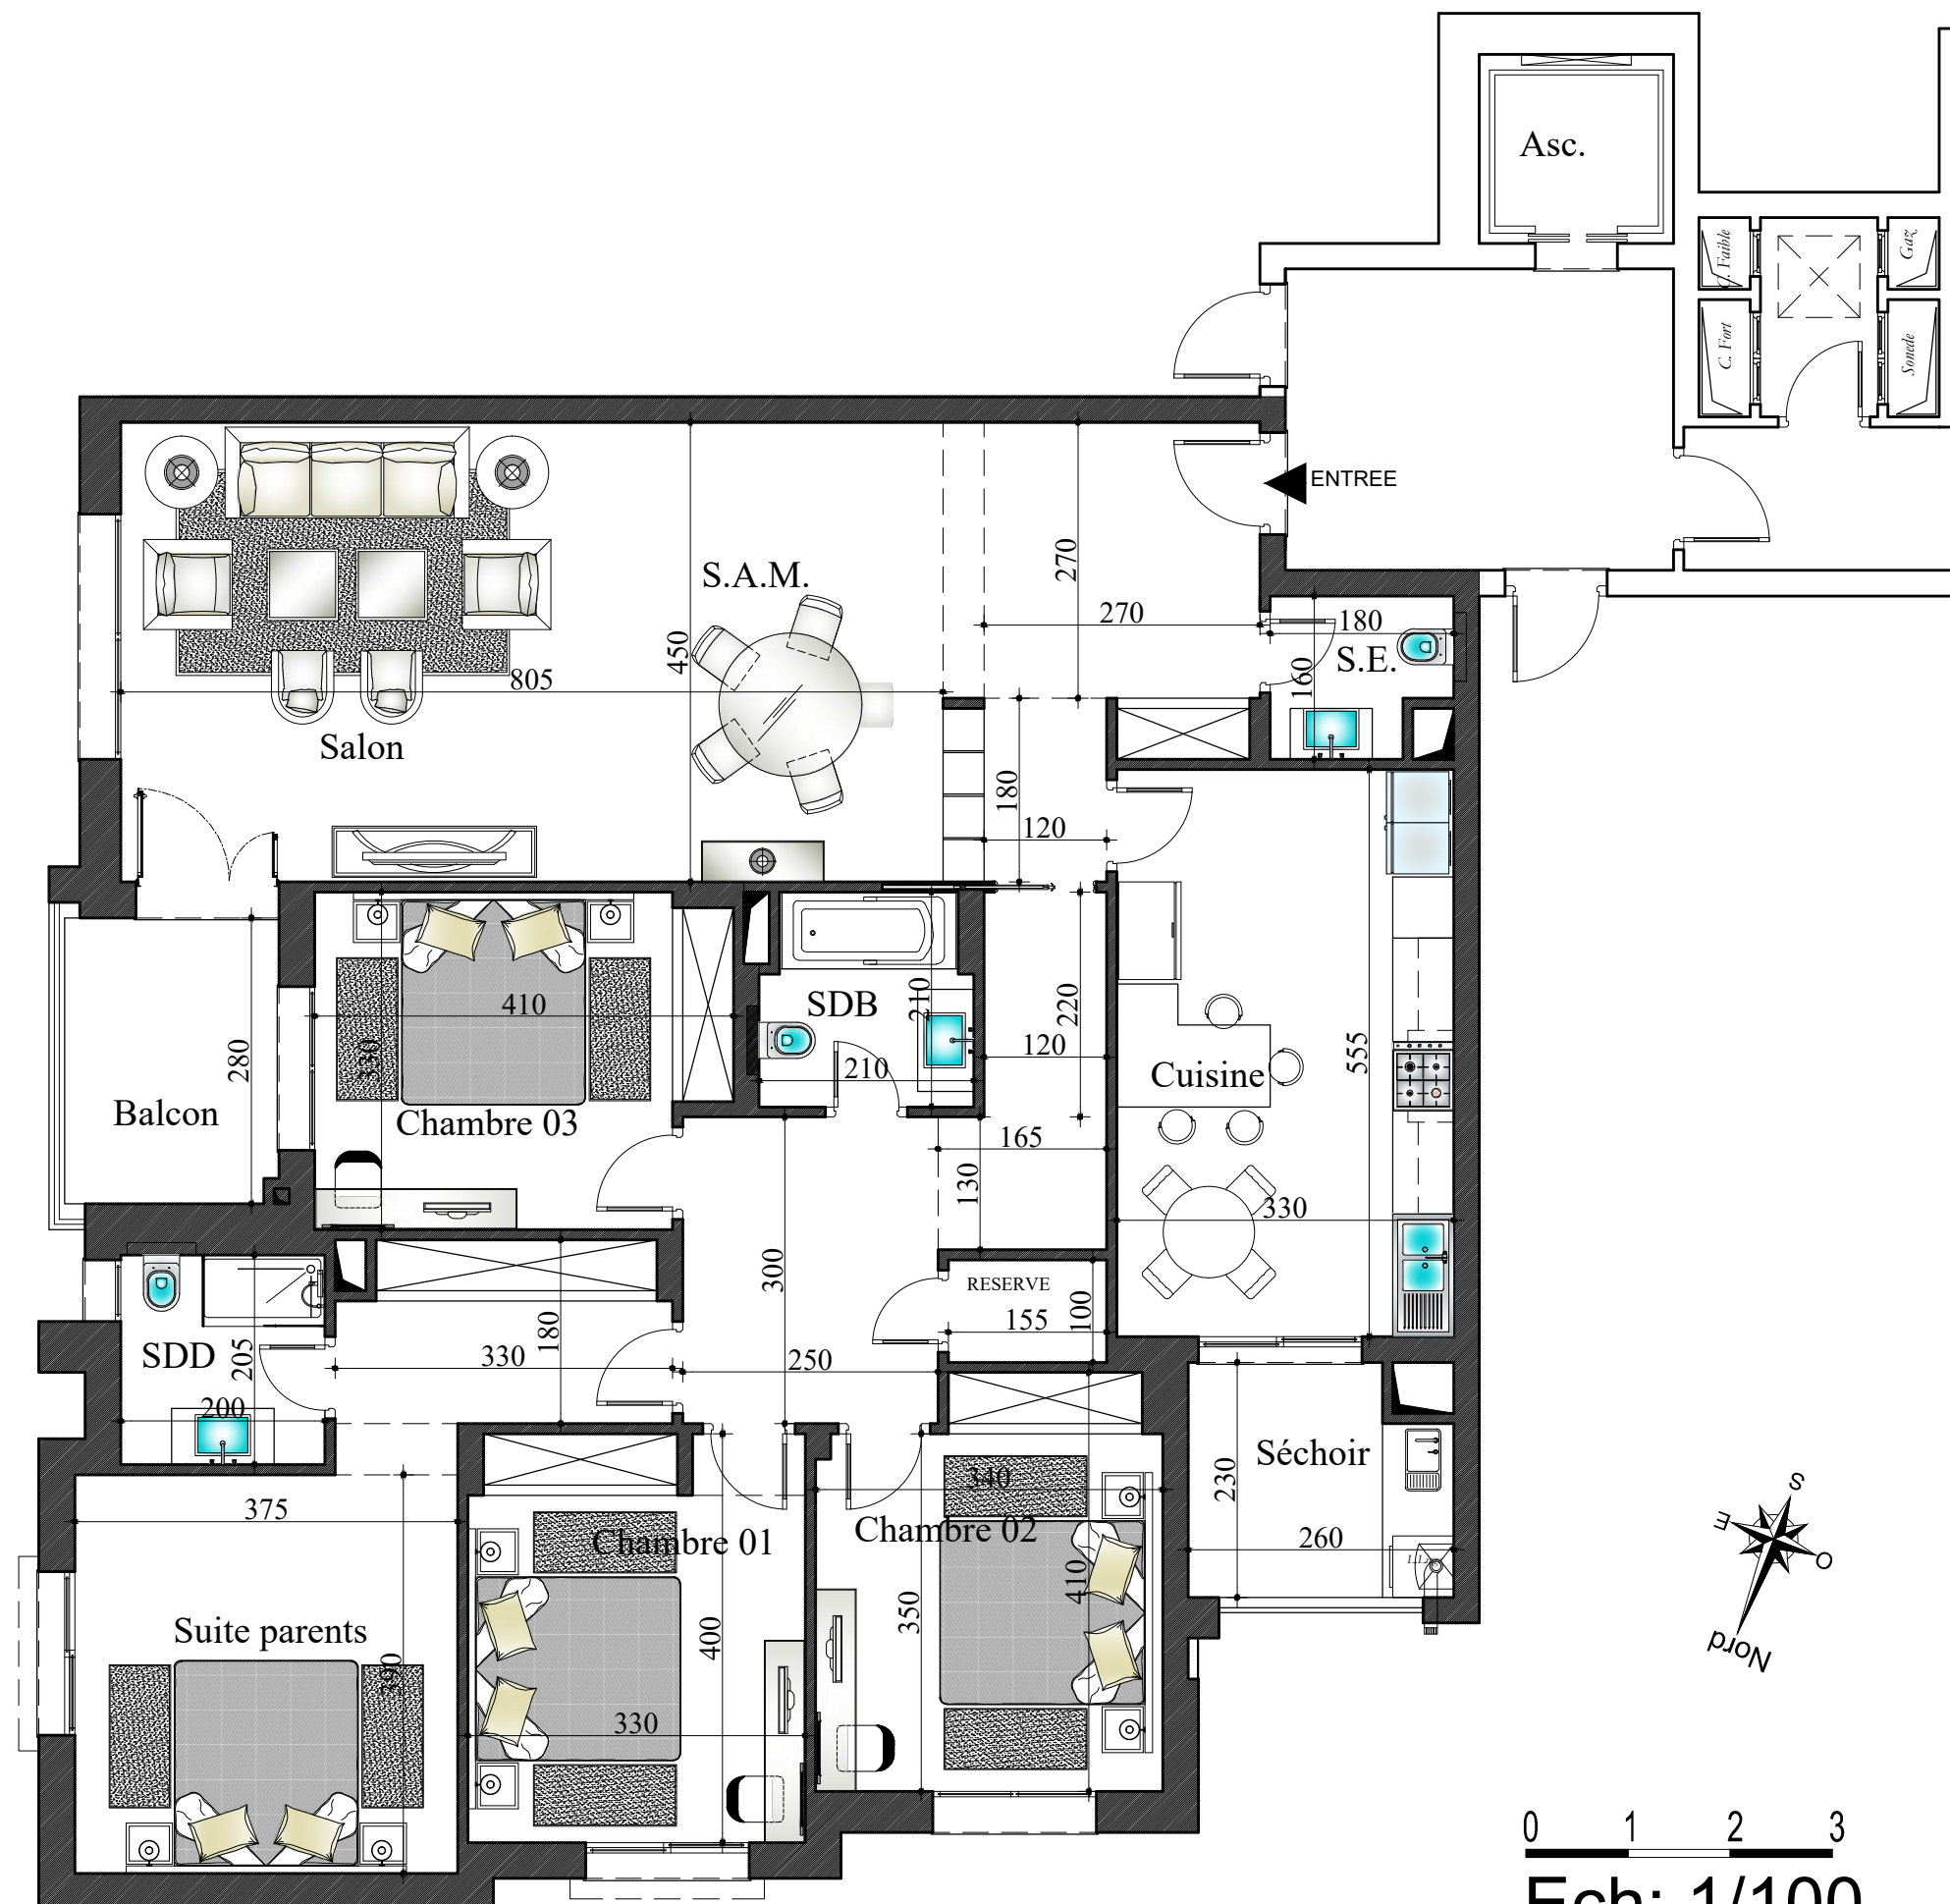

## RÉSIDENCE OPALIA

301 Avenue 14 Janvier 2011 Sidi Daoud - La Marsa

Appartement:	Type:	Niveau:
<b>B22</b>	<b>S+4</b>	<b>R+2</b>

### Tableau des Surfaces (m<sup>2</sup>)

Hall D'entrée y/c Plac.	10,23
Salon -SAM	36,22
Balcon	5,84
Cuisine	18,31
Séchoir	5,56
Réserve	1,55
Couloir	4,77
Salle d'eau	2,58
Hall Nuit	7,50
Suite parents y/c Placard	20,83
S.D.B. Parents	4,10
Chambre 1 y/c Placard	13,02
Chambre 2 y/c Placard	13,00
Chambre 3 y/c Placard	12,69
S.D.B.	4,13
<b>Total Habitable</b>	<b>160,33</b>
<b>Surface Utile</b>	<b>167,58</b>
<b>Surface Hors Œuvre</b>	<b>188,01</b>
<b>Surface Totale</b>	<b>210,97</b>

0 1 2 3  
 Ech: 1/100

les côtes et les surfaces sont susceptibles de modifications dues aux contraintes techniques de constructions et aux tolérances d'exécution.